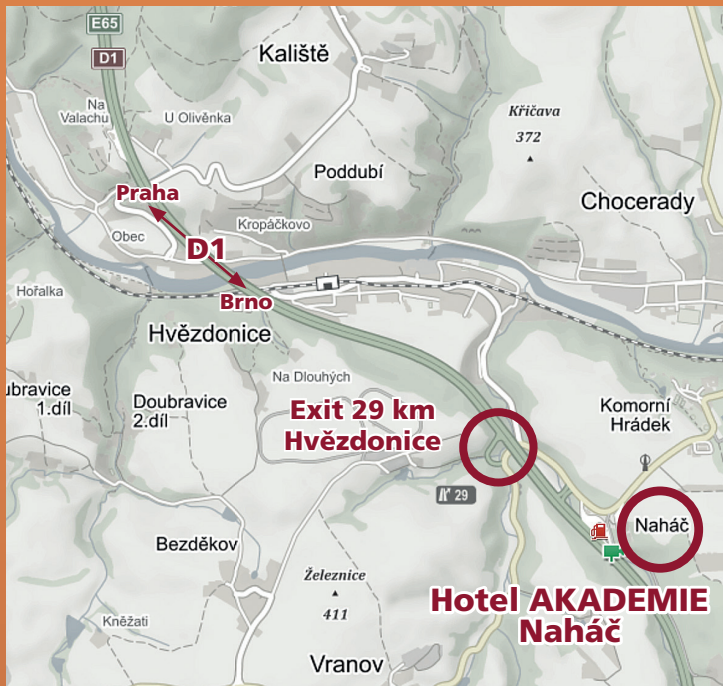

PROGRAM

Pátek 4. listopadu 2022

18:00 – 19:00 Příjezd, registrace

19:00 – 20:00 **Slavnostní přednáška**
Anémie u CKD – od A do Z
Prof. MUDr. Romana Ryšavá, CSc.;
Klinika nefrologie, 1.LF UK a VFN Praha

20:00 – 23:00 Pracovní večeře

Sobota 5. listopadu 2022

8:30 – 9:30 **Blok 1 – Management anémie u CKD**

HIF stabilizátory – první zkušenosti s léčbou
MUDr. Zuzana Hladinová;
Klinika nefrologie, 1.LF UK a VFN Praha
Kazuistiky (2x)

9:45 – 10:45 **Blok 2 – Ca-P metabolismus a CKD**

CKD-MBD v predialýze, na dialýze a po Tx ledviny
MUDr. Jitka Štěpánková;
Dialyzační a metabolické oddělení, Klinika nefrologie, IKEM
Kazuistiky (2x)

10:45 – 11:30 **Přestávka na kávu**

11:30 – 13:00 **Blok 3 – Dialýza a její správné vedení**

Jak správně řešit nejčastější problémy na dialýze: stanovení suché váhy, hypotenze/ hypertenze, správná funkce AVF, profylaxe sodíku . . .
Prof. MUDr. Sylvie Dusilová Sulková, DrSc.;
HDS, Nefrologická klinika, Fakultní nemocnice Hradec Králové
Kazuistiky (3x)

13:00 – 14:00 **Oběd**

Přihlášky k prezentaci kazuistik zasílejte na:

Prof. MUDr. Romana Ryšavá, CSc., rysavar@vfn.cz; tel. 224 962 587

K účasti se přihlašte **nejpozději do 23. září 2022** prostřednictvím registračního formuláře na webových stránkách www.cbtravel.cz/kmn2022.

Ubytování bude zajištěno ve dvoulůžkových pokojích.

Pro zájemce o autobusovou dopravu bude zajištěn odvoz do hotelu z Prahy a Brna. Svůj zájem vyznačte na přihláškovém formuláři.

Hlavní sponzor:

Česká nefrologická společnost a její partneři pro rok 2022

Hlavní partner:

Organizační sekretariát:

Congress Business Travel, spol. s r. o.
Lidická 43/66, 150 00 Praha 5
Tel.: 224 942 575, 723 035 367
Fax: 224 942 550
E-mail: kmn2022@cbtravel.cz

CONGRESS BUSINESS TRAVEL